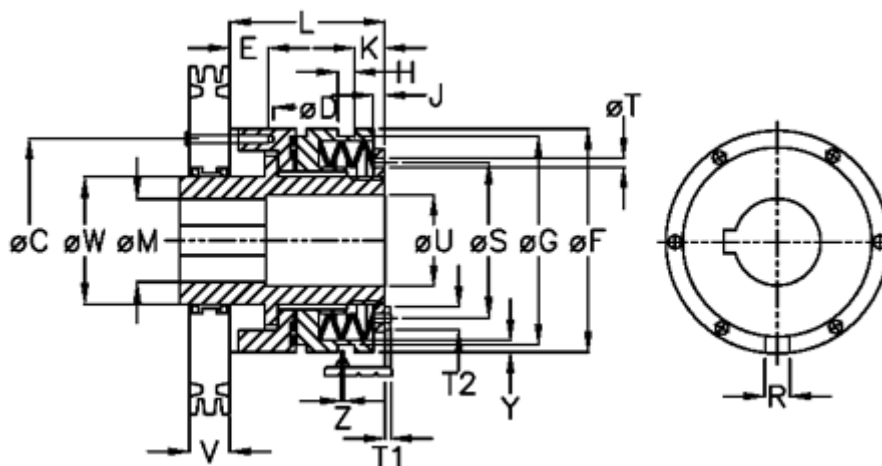

Varenummer: 46922533
 Beskrivelse: Sikkerhedskobling Safelifting C 25 L

Mål

C = 70	L = 83.0	Tallerkenfjeder montering = 5x1L
D = 6xM5	M max = 25	Tallerkenfjeder udførelse = L - svær
E = 8.0	M min = 10	U = 26
F = 82	R = 6	V = 33.0
G = 72.5	S = 48	W = 38
H = 9	T = 5	X = 35.0
J = 6.0	T1 = 3.5	Y = 2
K = 11.5	T2 = 8	Z = 0.1